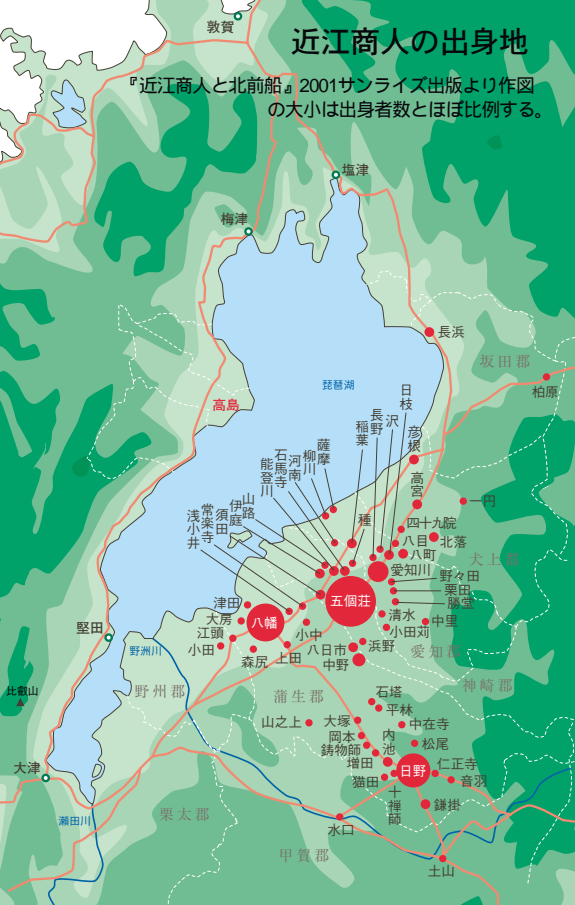

近江商人の出身地

『近江商人と北前船』2001サンライズ出版より作図
の大小は出身者数とほぼ比例する。

位置不明
茨城県 北名川
栃木県 稲井
埼玉県 谷田川
群馬県 鬼石
長野県 松尾
埼玉県 松