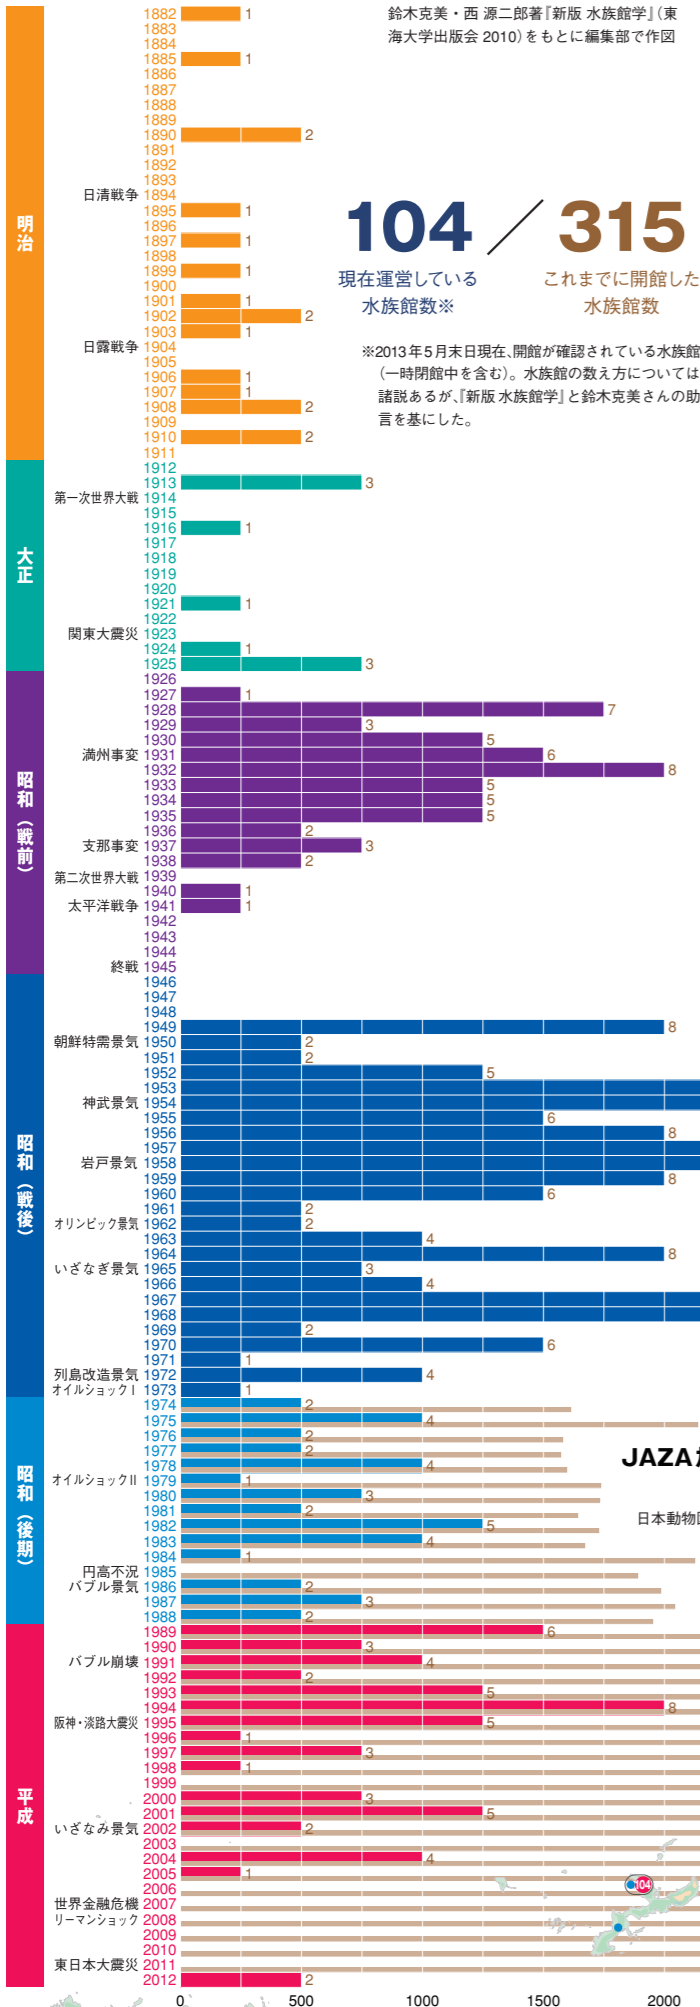

# 日本の水族館 (1882~2012年)

これまでに開館した水族館の設立年と所在地

## 北海道 11 / 28

- 1908 北海道水産共進会水族館 (小樽区)
- 1931 北海道水理学部附属厚岸臨海実験所水族館 (厚岸町)
- 1936 函館水族館 (函館市)
- 1952 **1 北海道立室蘭水族館 (室蘭市)**
- 1953 江差町営水族館 (江差町)
- 1955 増毛水族館 (増毛町)
- 1956 財団法人オホーツク水族館 (網走市)
- 1958 市立小樽水族館 (小樽市)
- 1958 余市町立天然水族館 (余市町)
- 1960 天人峡水族館 (東川町)
- 1960 阿寒水族博物館 (阿寒町)
- 1962 藻岩山水園水族館 (札幌市)
- 1963 留萌水族館 (留萌町)
- 1967 **2 旭川市旭山動物園 (旭川市)**
- 1967 札幌市円山動物園水族室 (札幌市)
- 1968 **3 稚内市立ノシャップ寒流水族館 (稚内市)**
- 1974 **4 おたる水族館 (小樽市)**
- 1974 瀬棚町水族館 (瀬棚町)
- 1975 町立阿寒湖畔水産資料室 (阿寒町)
- 1978 **5 留辺町立山の水族館郷土館 (現・おんわゆ北の大地の水族館) (留辺町)**