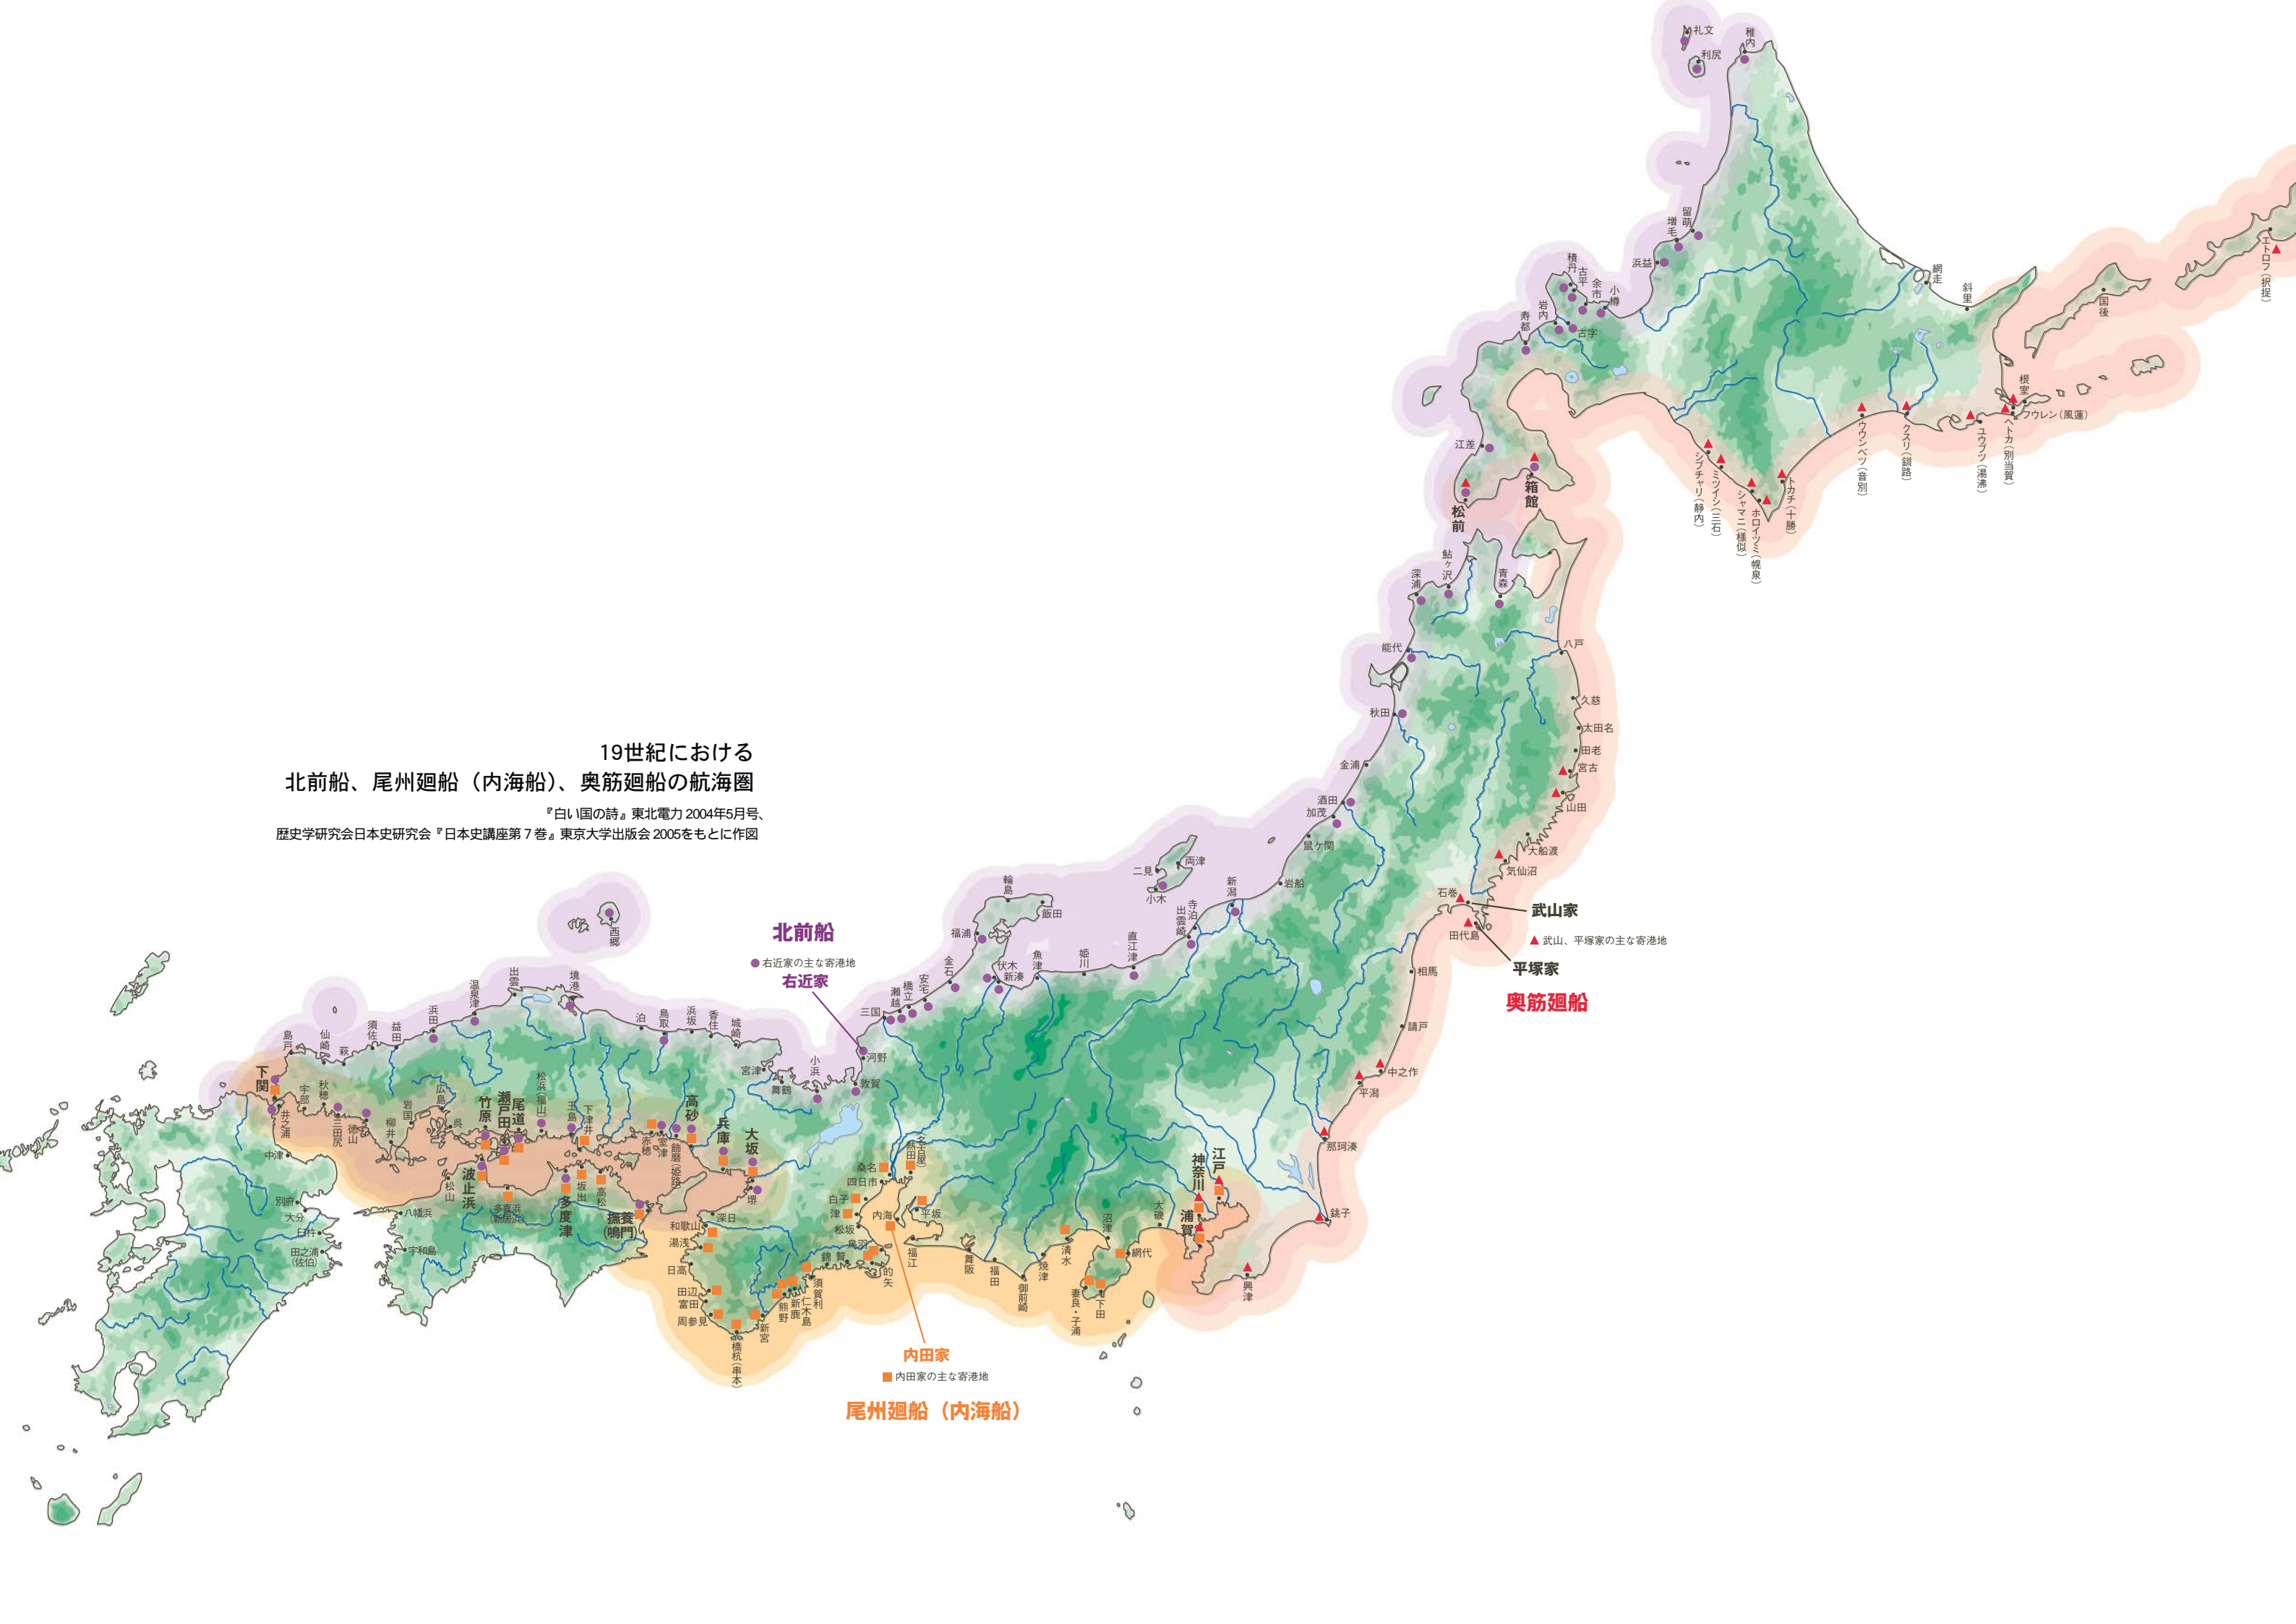

# 19世紀における 北前船、尾州廻船（内海船）、奥筋廻船の航海圏

『白い国の詩』東北電力 2004年5月号、  
歴史学研究会日本史研究会『日本史講座第7巻』東京大学出版会 2005をもとに作図

**北前船**  
● 右近家の主な寄港地

**内田家**  
■ 内田家の主な寄港地

**尾州廻船（内海船）**

**武山家**  
▲ 武山、平塚家の主な寄港地  
**平塚家**  
**奥筋廻船**