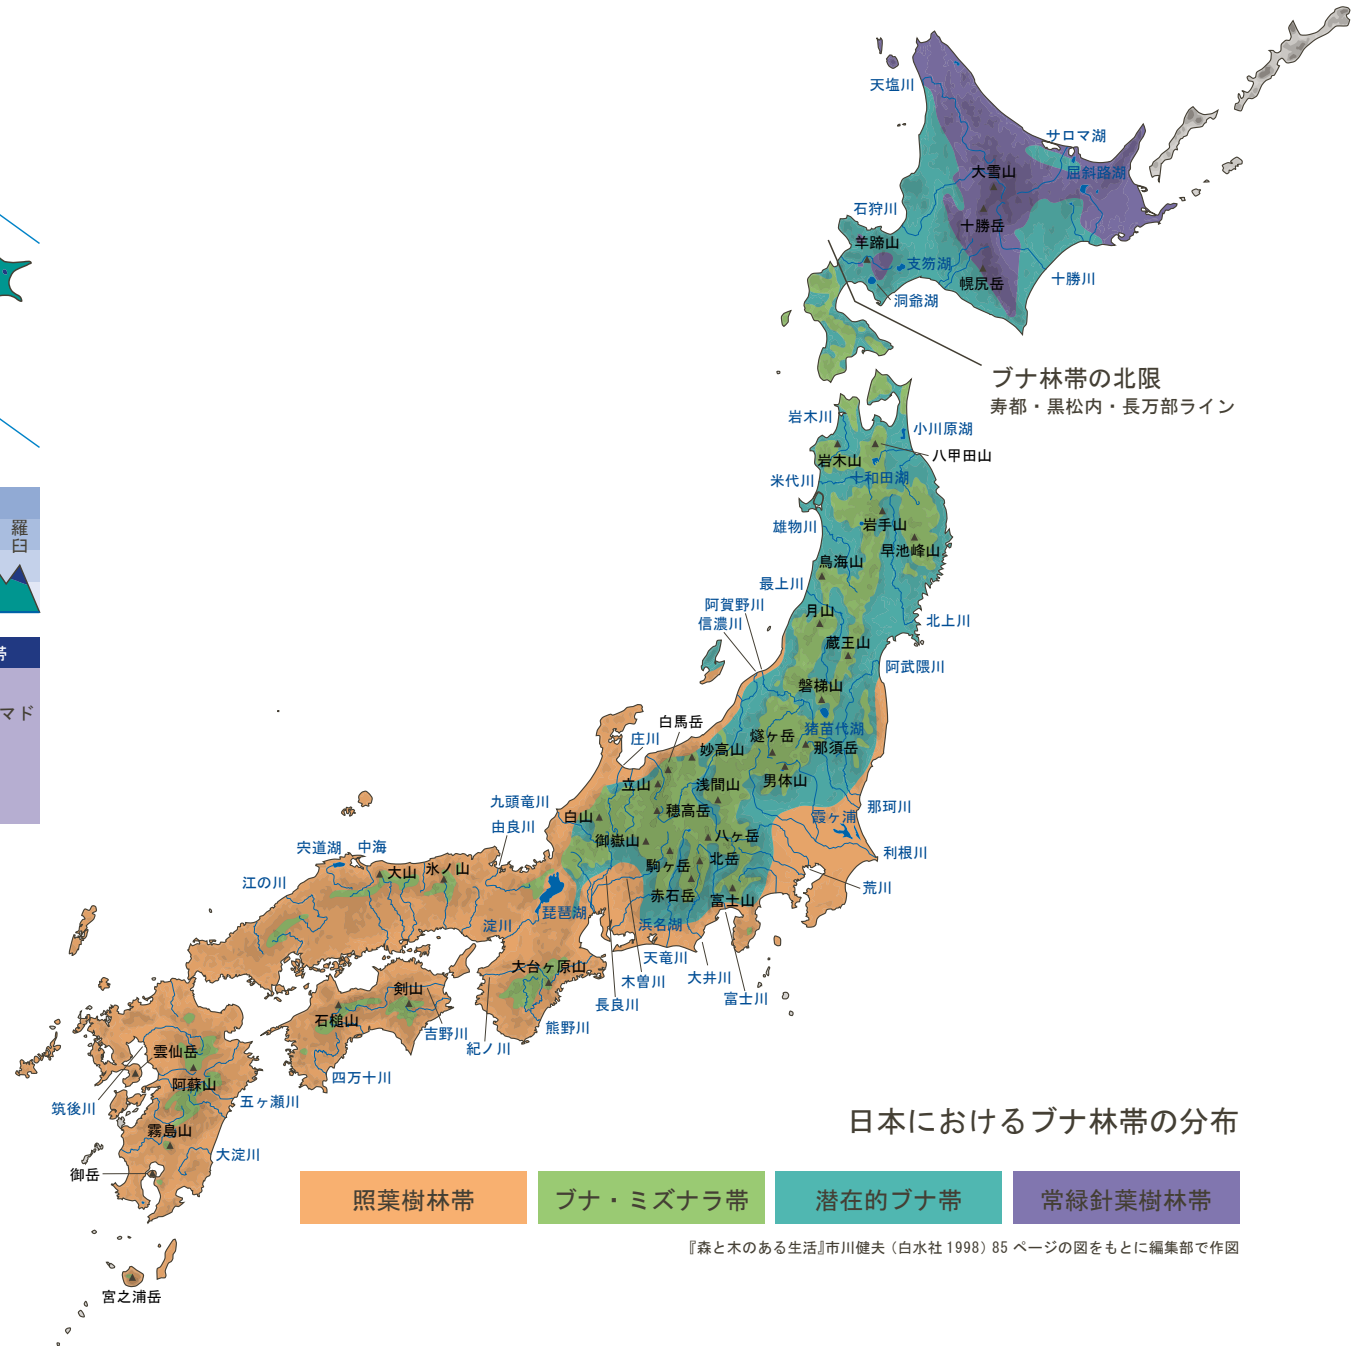

亜熱帯	暖温/低山帯	冷温/山地帯	亜寒/亜高山帯	寒/高山帯
マングローブ ガジュマル ソテツ アコウ 木生シダ	アラカシ シラカシ スダジイ タブノキ クスノキ ヤブツバキ	ブナ ミズナラ イタヤカエデ ヤマモミジ ウラジロモミ	エゾマツ トドマツ シラビソ オオシラビソ トウヒ	ハイマツ タカネナナカマド

日本の森林分布

森林・林業学習館 HP をもとに編集部で作図

日本におけるブナ林帯の分布

- 照葉樹林帯
- ブナ・ミズナラ帯
- 潜在的ブナ帯
- 常緑針葉樹林帯

『森と木のある生活』市川健夫 (白水社 1998) 85 ページの図をもとに編集部で作図