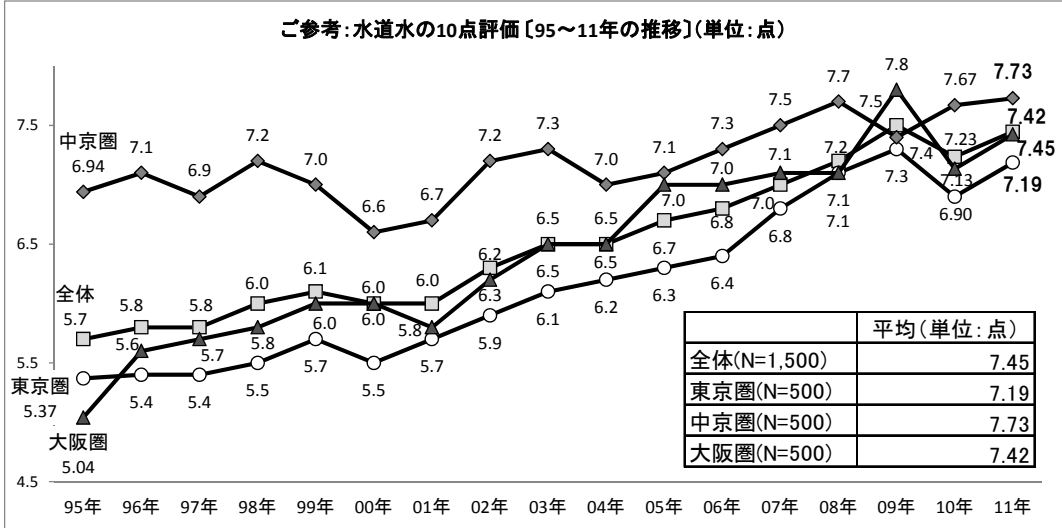

# 水道水の評価とイメージ／東京・大阪・中京圏＋福岡県

## Q.水道水を10点満点で評価すると？（0～10の整数を自由回答）

- ◇全体の平均は7.45点
- ◇3エリアで最も評価が高いのは中京圏、7.73点

\* ご参考までに2009年までのデータを入れ込み、推移グラフとしました。  
 対象エリア：1995年…東京都、大阪府、愛知県、1996～2011年…東京圏(1都3県)、大阪圏(2府1県)、中京圏(3県)  
 有効回答数：1995～2009年…467～554、2010～2011年…1,500