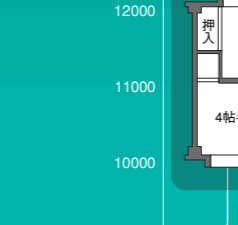

1947年 都営高輪アパート

〔都営高輪アパート〕  
3坪住宅販売(東急電鉄不動産)  
〔上層軍家族の住宅〕

1951年 公営住宅51C型

〔公営住宅51C型〕  
〔国鉄田畑アパート〕  
〔丸ビル〕

1958年 多摩平団地テラスハウス

〔多摩平団地〕  
〔大坂千里ニュータウン〕  
〔サンシャインビル〕

1958年 晴海高層アパート

〔晴海高層アパート〕  
〔蓮根団地2DK〕  
〔金岡団地関西〕