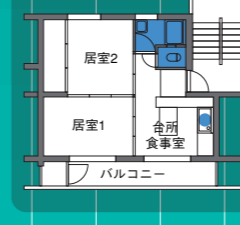

1947年 都営高輪アパート

〔都営高輪アパート〕  
3坪住宅販売(東急電鉄不動産)  
〔上層軍家族の住宅〕

1951年 公営住宅51C型

〔公営住宅51C型〕  
〔国鉄田畑アパート〕  
〔丸ビル〕

1958年 多摩平団地テラスハウス

〔多摩平団地〕  
〔大坂千里ニュータウン〕  
〔サンシャインビル〕

1958年 晴海高層アパート

〔晴海高層アパート〕  
〔蓮根団地2DK〕  
〔金岡団地関西〕