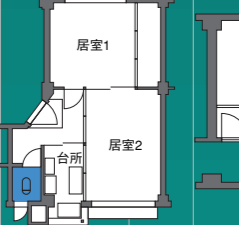

〔三角錫子邸〕
小住宅改良要綱
田園都市株式会社(渋沢栄一)
市街地建築物法
田園都市刊行(内務省)
貸家構造制限(東京府)

1927年 同潤会代官山アパート