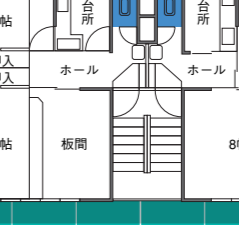

1947年 都営高輪アパート

〔都営高輪アパート〕  
3坪住宅販売(東急電鉄不動産)  
〔上層軍家族の住宅〕

1951年 公営住宅51C型

〔公営住宅51C型〕  
〔国鉄田畑アパート〕  
〔丸ビル〕

1958年 多摩平団地テラスハウス

〔多摩平団地〕  
〔大坂千里ニュータウン〕  
〔サンシャインビル〕

1958年 晴海高層アパート

〔晴海高層アパート〕  
〔蓮根団地2DK〕  
〔金岡団地関西〕