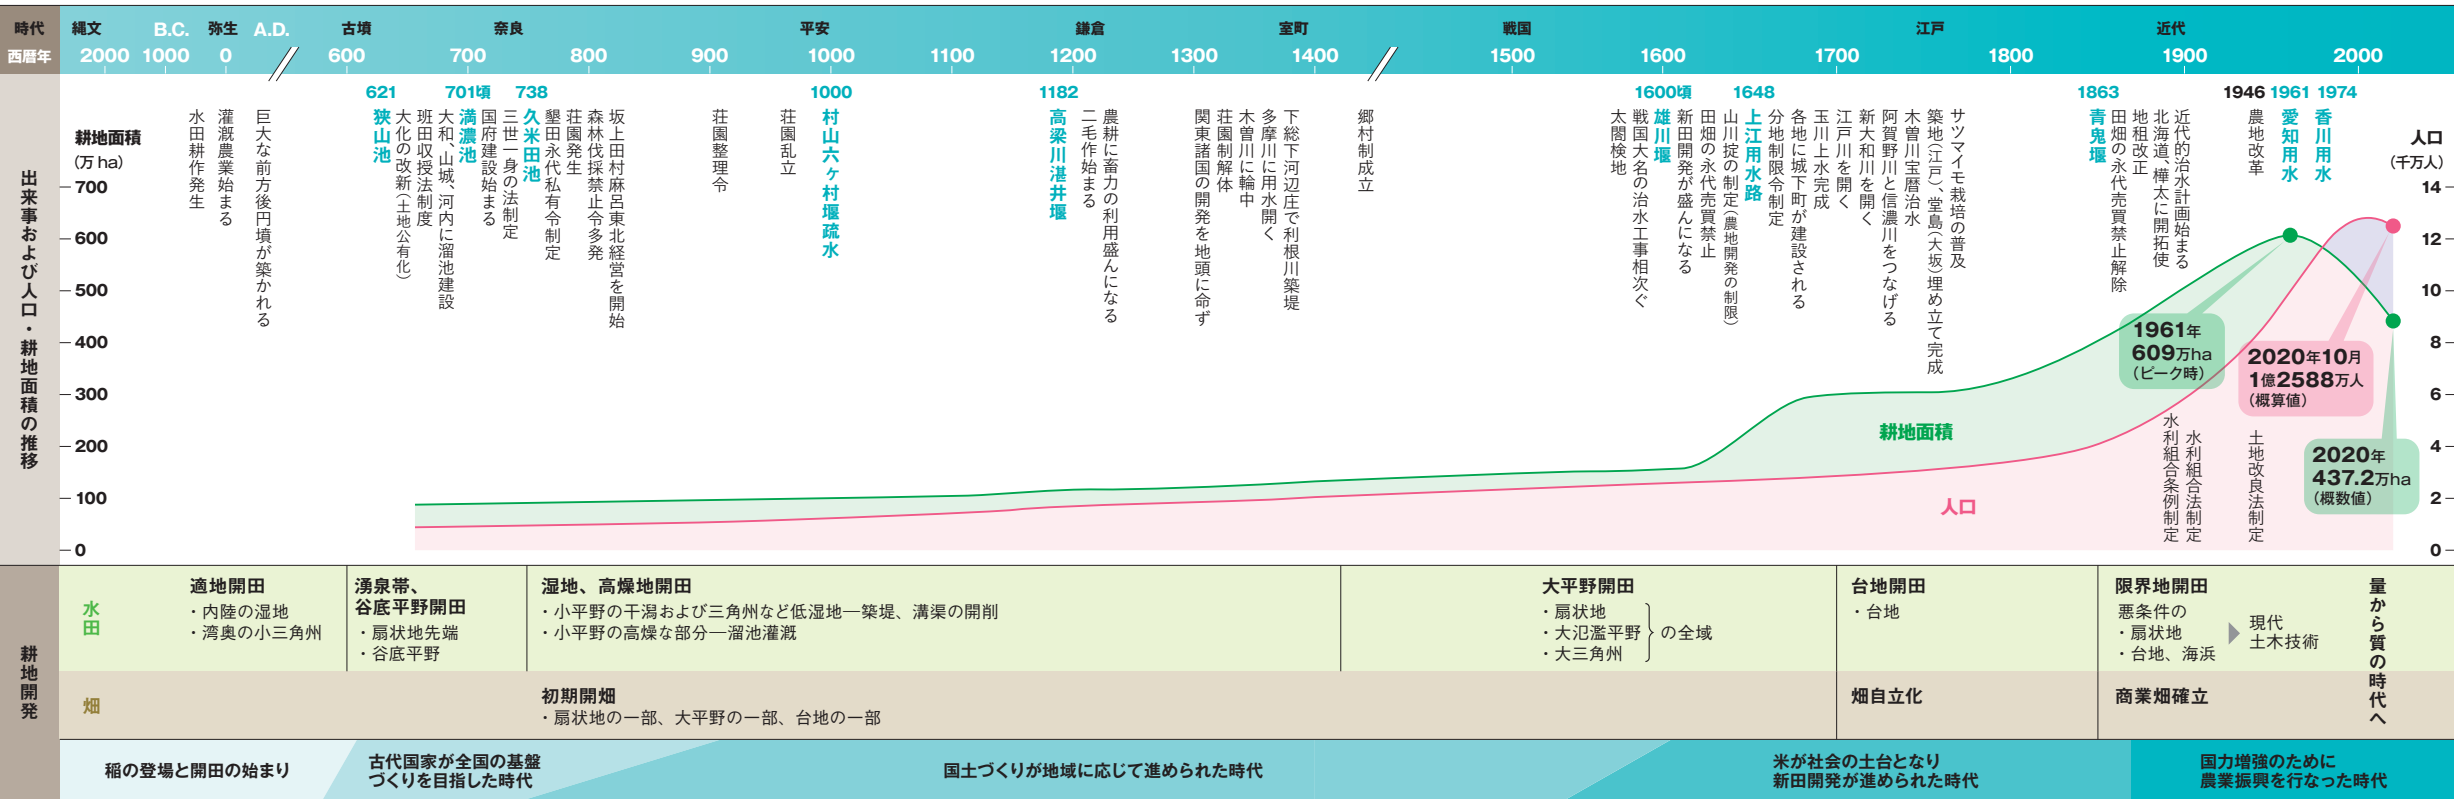

■年表 縄文期以降の農業にかかわる主な出来事と耕地面積、人口推移

一般社団法人 農業農村整備情報総合センターホームページ「水土の礎」をもとに、ミツカン水の文化センター編集部で一部加筆して作成